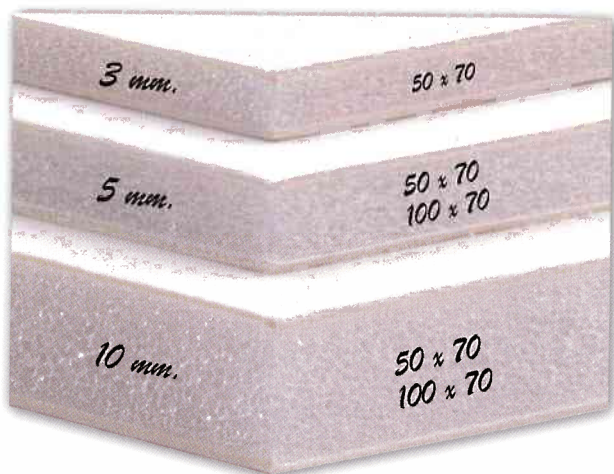

# Papeles de dibujo

Grano Medio

Block Acuarela Estudio  
(20 Hojas / 300 g.)

Unidades  
por caja

Ref. 8090131 - 24x32 cm. 5

Ref. 8090132 - 32x41 cm. 5

Hoja papel acuarela  
Estudio (300 gramos)

Ref. 8090001 - 50 x 70 cm.  
(paq. 25 hojas).

Block Bocetos  
(100 g.)

Unidades  
por caja

Ref. 8090120 - 14,8 x 21 cm. (60 hoj.) 5

Ref. 8090121 - 21 x 29,7 cm. (100 hoj.) 5

Ref. 8090122 - 29,7 x 42 cm. (100 hoj.) 5

Ref. 8090123 - 42 x 59,4 cm. (60 hoj.) 1

Carpetas  
con cremallera.

Ref. 8110001 - 76 x 56 cm.

Ref. 8110002 - 102 x 72 cm.

Hoja Papel oleo - acrílico

Ref. 8090002 - 360grms. 50 x 70 cm.  
Paq. de 10 unid.

## Cartón Pluma

Unidades  
por caja

Ref. 8050010 - 10 mm. / 50x70 cm. 10

Ref. 8050011 - 3 mm. / 50x70 cm. 30

Ref. 8050012 - 5mm. / 70x100cm. 10

Ref. 8050013 - 10mm. / 70x100 cm. 5

Ref. 8050014 - 5mm. / 50x70 cm. 20