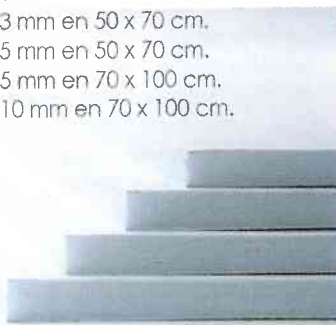

Cartón Pluma

Ref. 8050010, 10 mm en 50 x 70 cm.
Ref. 8050011, 3 mm en 50 x 70 cm.
Ref. 8050014, 5 mm en 50 x 70 cm.
Ref. 8050012, 5 mm en 70 x 100 cm.
Ref. 8050013, 10 mm en 70 x 100 cm.